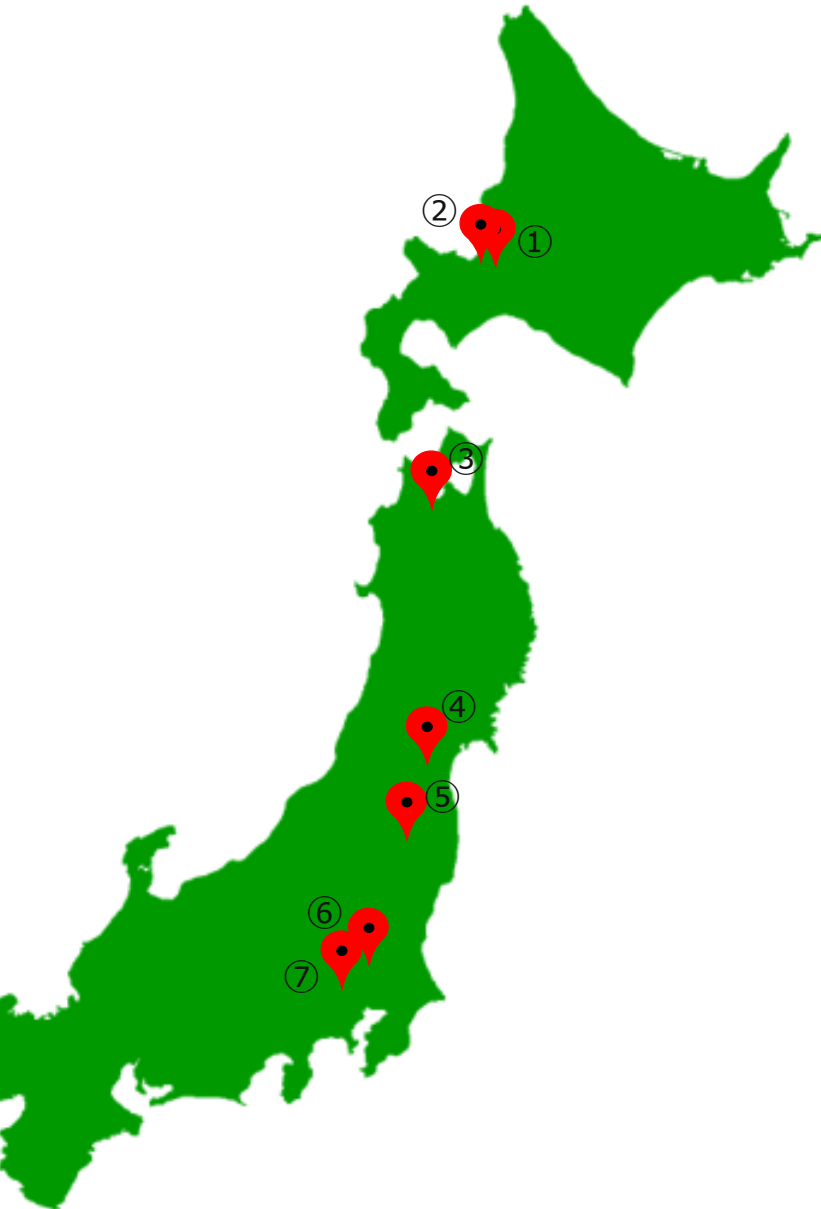

タイヤ事業営業案内

Hachiya Transportation and Warehousing Company.
We aim to provide the highest quality service to our customers.

蜂谷運輸倉庫株式会社

タイヤ保管取扱内容

保管は当社にお任せください!

1

シーズンタイヤ

- ・ **タイヤの引取、保管、配送**を一貫としたサービスを行っております。
- ・ 東北～北関東地区の利便性の高い場所に自社倉庫並びにパートナー会社様と保管倉庫の連携を図り、宮城県内含む**7拠点**で業務を展開しております。

製品タイヤ

- ・ 北海道～関東エリアの6拠点の保管倉庫にて、タイヤ事業として25年の実績と経験の中で、製品タイヤの特性である年間の大きな季節波動にも柔軟に適応します。
- ・ 製品タイヤの保管においては、特有の匂いやカーボンによる汚れのリスクが生じますが、専用倉庫などにより柔軟な対応を行っております。
- ・ 出荷配送に置かましても、前項のリスクから対応出来る配送業者が限られる中で、弊社はBtoB、BtoC共に**全国に配送網を構築しておりますので配送もお任せ下さい。**

2

シーズンタイヤ/製品タイヤ保管倉庫ネットワーク

- 1 **北海道第一倉庫(札幌市)**
製品タイヤ 25,000本
- 2 **北海道第二倉庫(石狩市)**
製品タイヤ 23,000本
- 3 **青森倉庫(青森市)**
シーズンタイヤ1,500本
- 4 **仙台倉庫(仙台市)**
製品タイヤ 25,000本
シーズンタイヤ 7,200本

- 5 **福島倉庫(郡山市)**
シーズンタイヤ 2,800本
- 6 **埼玉深谷倉庫(埼玉県深谷市)**
製品タイヤ 30,000本
シーズンタイヤ 5,000本
- 7 **埼玉狭山倉庫(埼玉県日高市)**
製品タイヤ 90,000本
シーズンタイヤ 30,000本

配送/引取

保管商品は弊社の運送ネットワークにより、路線発送や自社トラックでの配送も承ります。

在庫管理

専用の在庫管理システムを活用し、正確な在庫管理を行います。

利便性の高い立地

- ・仙台地区は東部道路仙台東ICより10分圏内に3拠点
- ・埼玉地区は圏央道狭山日高ICより5分